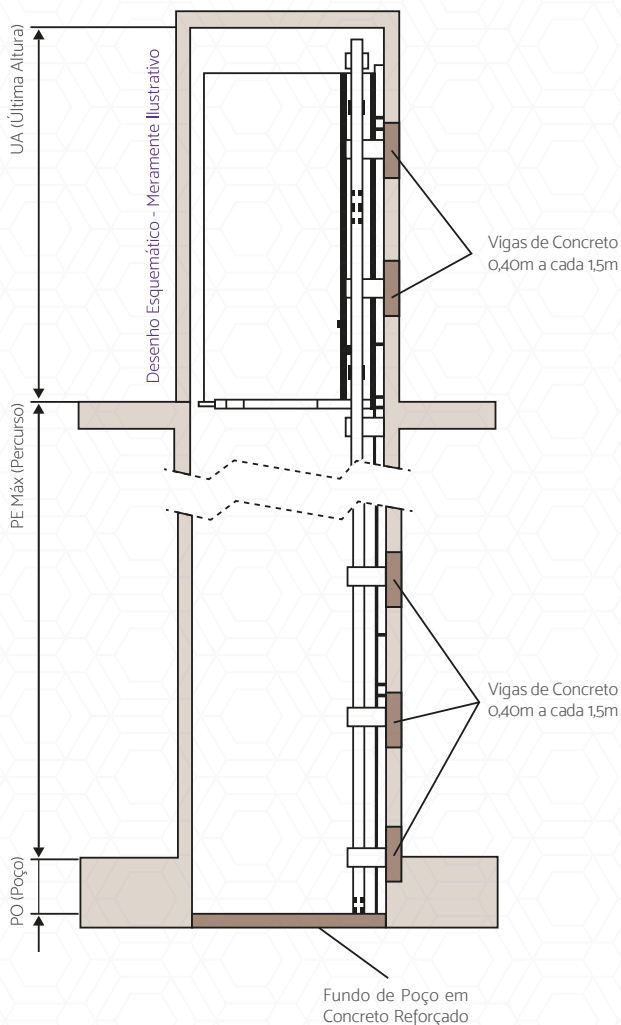

Com capacidade para até 3 passageiros, o **modelo EL 600** é um excelente equipamento para ser instalado onde a plataforma elevatória não pode ser utilizada.

Preocupados com o usuário, a **OrionLift** fetua a instalação do equipamento prezando sempre pela segurança e conforto do passageiro. Os equipamentos comercializados pela **OrionLift** garantem ao seu empreendimento a certeza de mobilidade à todos os usuários.

Produto ideal para locais onde a plataforma elevatória não pode ser utilizada. Atende a NBR 12.892

ELEVADOR EL 600

-  Portas automáticas
-  Atendimento até 3 paradas
-  Não necessita de casa de máquinas
-  Capacidade máxima 3 pessoas
-  Resgate automático de emergência
-  Desnível máximo de 6,5 metros

ELEVAÇÃO

REBAIXO	PERCURSO	ÚLTIMA ALTURA
Poço (PO)	Desnível (máx.)	(UA)
0,50	6,5	2,70

Medidas em metros. | Medidas mínimas prumadas. Outras dimensões sob consulta. Imagens ilustrativas.

GABINETE

	ALTURA	LARGURA	PROFUNDIDADE
Quadro de Comando	0,81	0,62	0,21
Unidade Hidráulica	0,95	0,48	0,32

Medidas em metros.

ENTRADA E SAÍDA UNILATERAL

BASE PLATAFORMA		CAIXA DE CORRIDA		PORTA
Largura	Comprimento	Largura	Comprimento	Largura
0,90	1,30	1,40	1,60	0,80