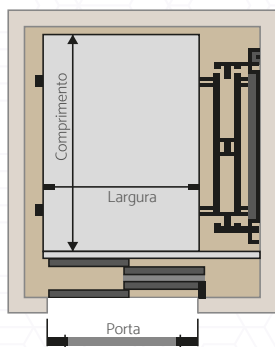

Com capacidade para até 3 passageiros, o **modelo EL 600** é um excelente equipamento para ser instalado onde a plataforma elevatória não pode ser utilizada.

Preocupados com o usuário, a **OrionLift** fetua a instalação do equipamento prezando sempre pela segurança e conforto do passageiro. Os equipamentos comercializados pela **OrionLift** garantem ao seu empreendimento a certeza de mobilidade à todos os usuários.

Produto ideal para locais onde a plataforma elevatória não pode ser utilizada. Atende a NBR 12.892

ELEVADOR EL 600

-  Portas automáticas
-  Atendimento até 3 paradas
-  Não necessita de casa de máquinas
-  Capacidade máxima 3 pessoas
-  Resgate automático de emergência
-  Desnível máximo de 6,5 metros

ELEVAÇÃO

REBAIXO	PERCURSO	ÚLTIMA ALTURA
Poço (PO)	Desnível (máx.)	(UA)
0,50	6,5	2,70

Medidas em metros. | Medidas mínimas prumadas. Outras dimensões sob consulta. Imagens ilustrativas.

GABINETE

	ALTURA	LARGURA	PROFUNDIDADE
Quadro de Comando	0,81	0,62	0,21
Unidade Hidráulica	0,95	0,48	0,32

Medidas em metros.

ENTRADA E SAÍDA UNILATERAL

BASE PLATAFORMA		CAIXA DE CORRIDA		PORTA
Largura	Comprimento	Largura	Comprimento	Largura
0,90	1,30	1,40	1,60	0,80